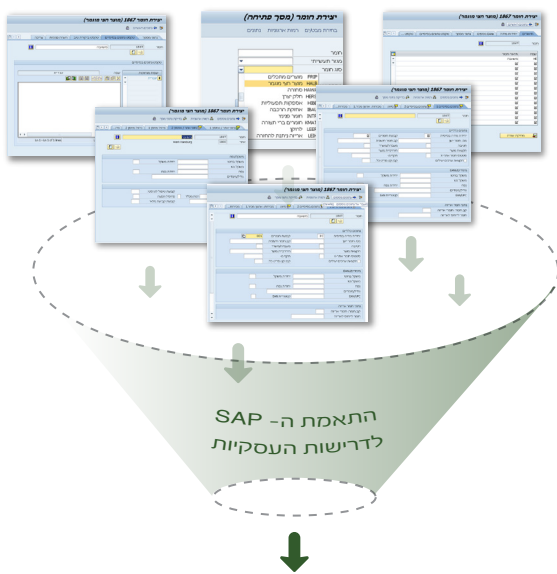

!GuiXT כי הגיע הזמן שה-SAP יעבוד בשבילכם!

מאות לקוחות כבר נהנים משימוש קל ונוח במערכת ה-SAP, גם אתם יכולים!
 היתרון של SAP, כמערכת רוחבית, הופך לחיסרון כאשר חווית השימוש המסורבלת במערכת הופכת משימות פשוטות למורכבות וגורמת לקשיי הטמעה ולחוסר מוטיבציה של המשתמשים העסקיים להשתמש בה. ארגונים רבים כבר יודעים שאפשר גם אחרת, מהיום לא צריך להתפשר!
 רכיב GuiXT הופך את SAP לראשונה, למערכת מתקדמת, אינטואיטיבית ונוחה לתפעול המתאימה לכל עובדי הארגון.

GuiXT מתאים את ה-SAP לארגון שלך

רכיב ה-GuiXT, המוטמע במערכת SAP, מעלה את רמת השימושיות (Usability) ומאפשר לעבוד עם SAP בקלות, לנהל את המידע הארגוני ביעילות ולהשיג חוזר השקעה מהיר. הגיע הזמן שה-SAP יעבוד בשבילך!

GuiXT של חברת Synactive, המיושם בארץ ע"י SY-BRIGHT, מאפשר להתאים את מערכת ה-SAP לדרישות העסקיות ומניב לארגון תועלות משמעותיות:

- פישוט וקיצור תהליכים עסקיים
- צמצום כמות הפיתוחים, השדרוגים וההדרכות
- שימוש חוזר בהשקעות קיימות ושיפור דרמטי ביחס עלות / תועלת
- אפס טעויות, מקסימום יעילות - הפיכת תהליכים מורכבים לאוטומטיים בקליק אחד
- התאמת מסכי ה-SAP לצורכי המשתמש, באופן אופטימאלי, מבלי לפתח אפליקציות ייעודיות
- חלק אינטגרלי ממערכת ה-SAP

יישום פשוט והטמעה מהירה

- איתור תהליכים עסקיים אשר פשוטים חוסך זמן ועלויות ומניב החרד השקעה במהירות
 - בדיקת שמישות כמותית ואיכותית של התהליכים העסקיים מול משתמשי הקצה
 - הפקת דו"ח "פוטנציאל שיפור" מפורט, כולל השלבים הנדרשים ליישום
 - הצגת יכולת (אב טיפוס של התהליך)
 - יישום מהיר של הפיתרון
 - הטמעה והדרכה
- הטמעת GuiXT הינה מהירה וקצרה, תודות ליכולת לשמר פונקציונאליות רלוונטית ושינוי של הנדרש בלבד, ללא צורך בבניית מסכים חדשים, על גבי מסכי ה-SAP הקיימים.