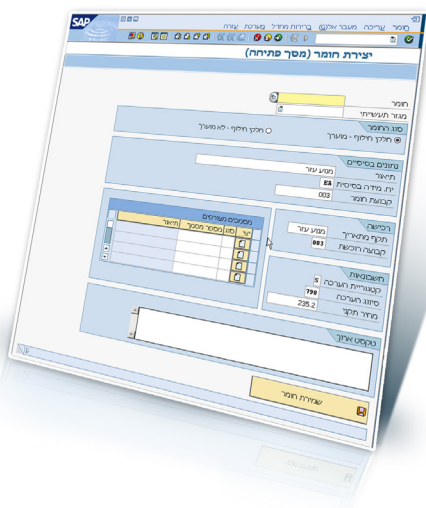

!GuiXT כי הגיע הזמן שה-SAP יעבוד בשבילכם!

מאות לקוחות כבר נהנים משימוש קל ונוח במערכת ה-SAP, גם אתם יכולים!
היתרון של SAP, כמערכת רוחבית, הופך לחיסרון כאשר חווית השימוש המסורבלת במערכת הופכת משימות פשוטות למורכבות וגורמת לקשיי הטמעה ולחוסר מוטיבציה של המשתמשים העסקיים להשתמש בה. ארגונים רבים כבר יודעים שאפשר גם אחרת, מהיום לא צריך להתפשר!
רכיב GuiXT הופך את SAP לראשונה, למערכת מתקדמת, אינטואיטיבית ונוחה לתפעול המתאימה לכל עובדי הארגון.

GuiXT מתאים את ה-SAP לארגון שלך

רכיב ה-GuiXT, המוטמע במערכת SAP, מעלה את רמת השימושיות (Usability) ומאפשר לעבוד עם SAP בקלות, לנהל את המידע הארגוני ביעילות ולהשיג חוזר השקעה מהיר. הגיע הזמן שה-SAP יעבוד בשבילך!

GuiXT של חברת Synactive, המיושם בארץ ע"י SY-BRIGHT, מאפשר להתאים את מערכת ה-SAP לדרישות העסקיות ומניב לארגון תועלות משמעותיות:

- פישוט וקיצור תהליכים עסקיים
- צמצום כמות הפיתוחים, השדרוגים וההדרכות
- שימוש חוזר בהשקעות קיימות ושיפור דרמטי ביחס עלות / תועלת
- אפס טעויות, מקסימום יעילות - הפיכת תהליכים מורכבים לאוטומטיים בקליק אחד
- התאמת מסכי ה-SAP לצורכי המשתמש, באופן אופטימאלי, מבלי לפתח אפליקציות ייעודיות
- חלק אינטגרלי ממערכת ה-SAP

A Brand New SAP

כ-40%
חסכון בעלויות
התחזוקה

כ-50%
חסכון בזמן
משתמש

”ישום GuiXT בפרויקט המחשוב של אגף הייצור סייע רבות לסגירת פערים בממשק המשתמש הנדרש, ואפשר את יישום מודול היתרי עבודה WCM.“

יעקב זמשיטין, מתכנן בכיר, אגף הייצור, חברת חשמל